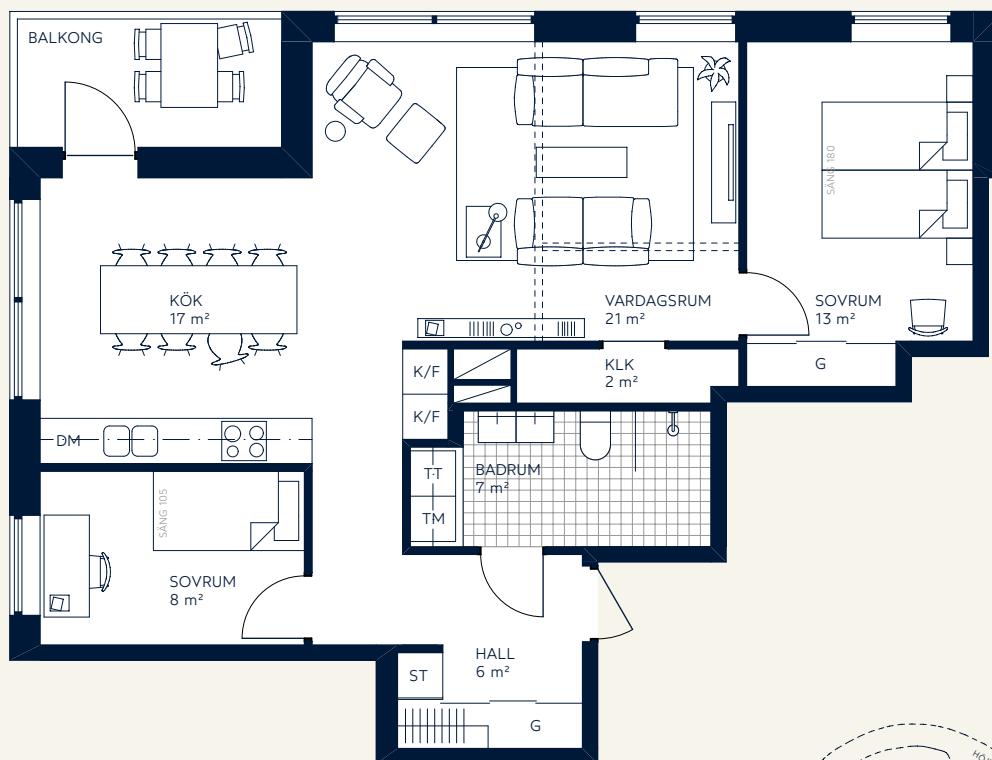

BOFAKTABLAD
3 - 4 rok
80 m²

0 5 m

Skala 1:100

Exempellägenhet 4

K/F	Kyl/frys	KLK	Klädkammare
DM	Diskmaskin	EL	Elcentral
G	Garderob	-----	Tillvalsvägg
H	Högskap		
TT	Torktumlare	Rumshöjd ca 2,6 m	
TM	Tvättmaskin	Rumshöjd i badrum ca 2,3 m	
KM	Kombimaskin	Fönsterbröstning 0,6 m	
ST	Städskap	Radiatorer placeras under fönster	

Rätt till ändringar förbehålles. Ytangivelser är preliminära.
Möbler och övriga illustrationer ingår ej. Originalformat A4.
Datum: 2021-06-30