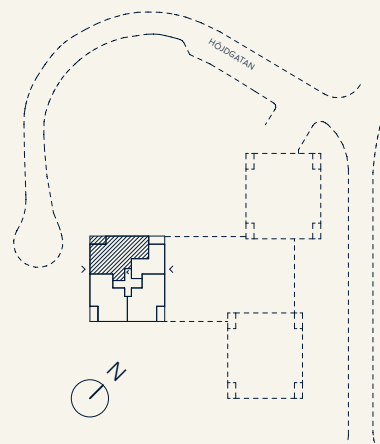

BOFAKTABLAD
3 - 4 rok
80 m²

0 5 m

Skala 1:100

Exempellägenhet 4

K/F	Kyl/frys	KLK	Klädkammare
DM	Diskmaskin	EL	Elcentral
G	Garderob	-----	Tillvalsvägg
H	Högskap		
TT	Torktumlare	Rumshöjd ca 2,6 m	
TM	Tvättmaskin	Rumshöjd i badrum ca 2,3 m	
KM	Kombimaskin	Fönsterbröstning 0,6 m	
ST	Städskap	Radiatorer placeras under fönster	