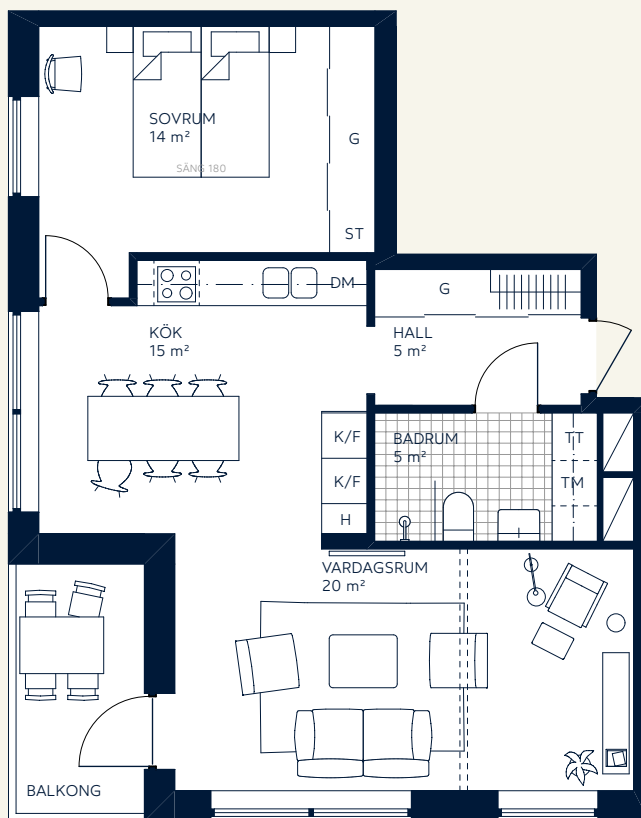

BOFAKTABLAD
 2 - 3 rok
 60 m²

0 5 m

Skala 1:100

Exempellägenhet 3

K/F	Kyl/frys	KLK	Klädkammare
DM	Diskmaskin	EL	Elcentral
G	Garderob	-----	Tillvalsvägg
H	Högskap		
TT	Torktumlare	Rumshöjd ca 2,6 m	
TM	Tvättmaskin	Rumshöjd i badrum ca 2,3 m	
KM	Kombimaskin	Fönsterbröstning 0,6 m	
ST	Städskåp	Radiatorer placeras under fönster	